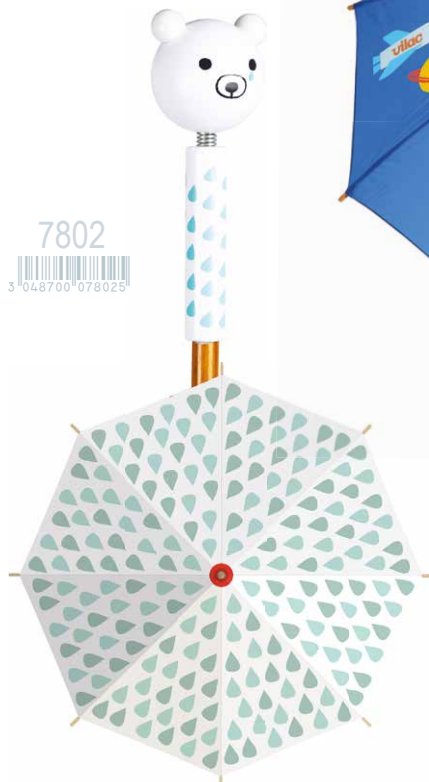

7802
3 048700 078025