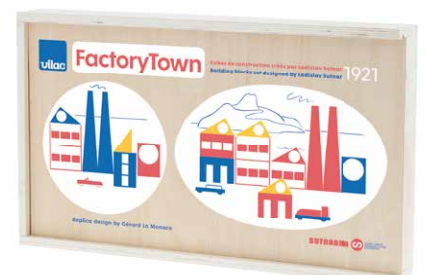

SUTNAR – NADACE
RADOŠLAVA A ELAINE
SUTNAROVÝCH