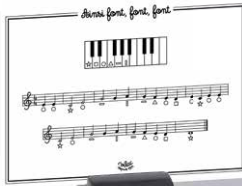

On rêve tous un jour de devenir virtuose d'un instrument de musique, un Beethoven, un Mozart ou l'artiste de nos rêves ! Nos jouets sont aussi imaginés pour déclencher des passions. Sans avoir la prétention d'être un instrument de musique de précision, ce joli piano-jouet est livré avec dix partitions adaptées pour les enfants dès 3 ans, afin qu'ils fassent leurs premiers pas dans le monde musical. Il fonctionne avec des piles et possède un mode arrêt automatique au bout de quelques minutes sans activité.

3+

8373

E-PIANO NOIR

Black e-piano

43x32x26 cm

45 x 34 x 30 cm

3 048700 083739