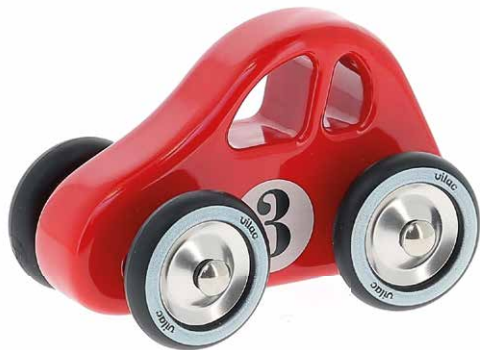

2+

2299R
SWING CAR ROUGE
Red swing car
14 x 9 x 8 cm
22 x 14 x 12 cm

3 048700 229960