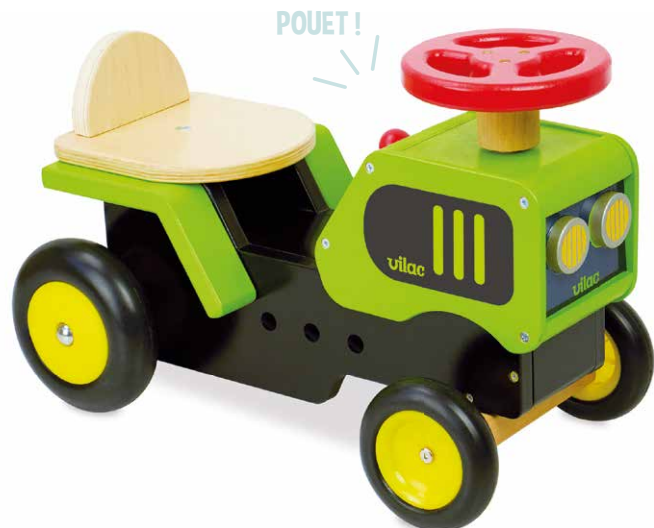

3 048700 010308

18M 

1126R
PORTEUR CAMION DE POMPIERS

Ride on firetruck
49 x 35 x 27 cm (assise : 22 cm)
50 x 32 x 27 cm

3 048700 112668

TIC-TIC-TIC !

18M 

1027
PORTEUR TRACTEUR

Ride on tractor
47 x 31 x 23 cm (assise : 22 cm)
49 x 27 x 20 cm

3 048700 010278

POUET !

18M 

1011S
MINIBUS PORTEUR 2 EN 1
 2 in 1 retro bus
 44 x 43 x 26 cm (assise : 22 cm)
 54 x 28 x 24 cm

3 048700 101174

18M 

1133
TRIPORTEUR PETIT POSTIER
 Postman ride on tricycle
 48 x 36 x 33 cm (assise : 22 cm)
 46,5 x 33 x 27 cm

3 048700 011336

1+ 

1006S
CHARIOT DE MARCHÉ 3 EN 1
 3 in 1 push along trolley
 42 x 42 x 27 cm (assise : 20 cm)
 43 x 24 x 13 cm