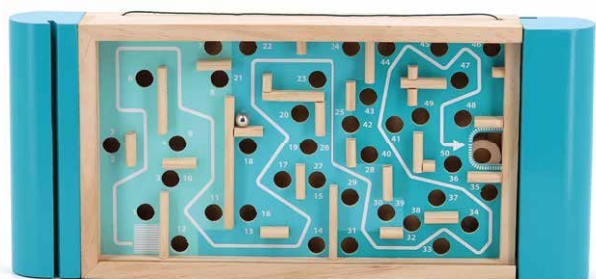

Qui n'a pas voulu avoir un flipper ou un baby-foot chez soi ? Livré avec plusieurs balles en métal, ce flipper de table compact est un mélange des deux et ravira les petits et les grands.

5+

2377
JEU DE PALETS
DE L'ESPACE
Space - Sling puck
36x4x58 cm
38 x 6 x 60 cm

5+

2378
FLIPPER
DE L'ESPACE
Space - Pinball
36x14x60 cm
38 x 6 x 62 cm

5+

6082
L'HABILIRINTE
«L'habirinthe» Skill and
patience game
32x15x4 cm
33 x 16 x 5 cm
3 048700 060822

L'Habilirinte, contraction de «habile» et «labyrinthe» est un 2 en 1 :
D'un côté, en actionnant les 2 poignées, il faut réussir 3 parcours de difficulté
croissante en dirigeant la bille entre les trous sans la faire tomber.
De l'autre, un autre jeu de labyrinthe qu'il faut parcourir en dirigeant la bille
uniquement en penchant le jeu dans toutes les directions.

Ce flipper est livré avec 3 billes en métal pour dégommer les
cibles, actionner les clochettes, emporter les tourniquets...

5+

2371
FLIPPER SOUS LA MER
Under the sea wooden pinball
36x14x60 cm
38 x 6 x 62 cm
3 048700 023711