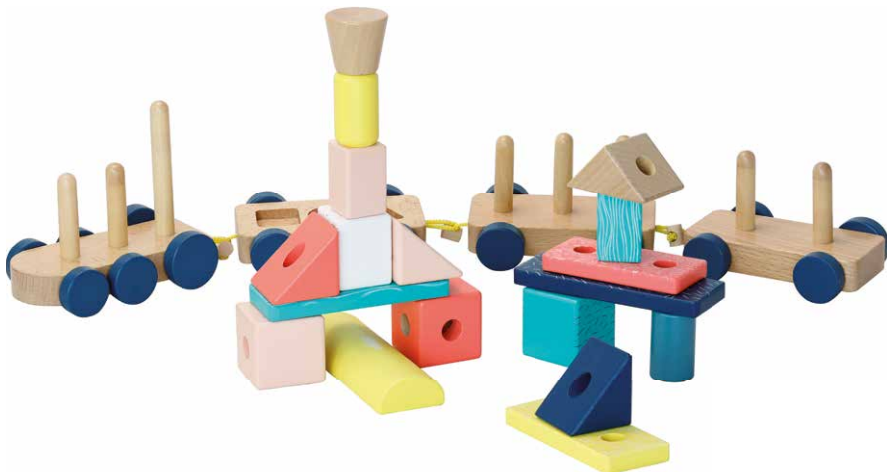

1+

1065
BOITE À FORMES D'ÉVEIL
SOUS LA CANOPEE
Early learning sorting box
16x16x16cm
17 x 17 x 17 cm