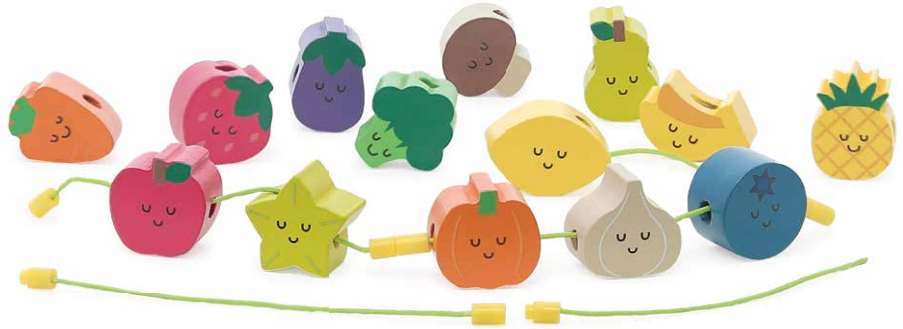

7416 PERLES TUTTI FRUTTI

ANDY WESTFACE
Fruits wooden beads
Andy Westface

Perles = 4 cm

32 x 12 x 3 cm

3 048700 074164

Clip de sécurité
Security clip

18M 12 PCS

1504 PERLES ANIMAUX FAMILIERS

Pets large beads set

32 x 22 x 3,5 cm

3 048700 015044

Clip de sécurité
Security clip

18M 12 PCS N

1517S PERLES DU POTAGER

Garden large beads set

32 x 22 x 3,5 cm