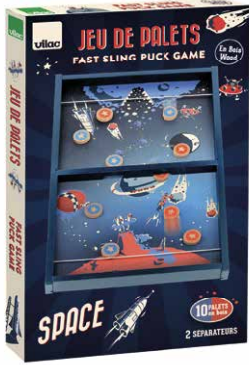

4+

2373
BABYFOOT VILAC STADIUM

Babyfoot
60x18x56 cm
62 x 20 x 37 cm

3 048700 023735

5+

2372
FLIPPER VILAC STADIUM

Vilac stadium pinball
58x6x41 cm
60 x 7 x 43 cm

3 048700 023728

Qui n'a pas voulu avoir un flipper ou un baby-foot chez soi ? Livré avec plusieurs balles en métal, ce flipper de table compact est un mélange des deux et ravira les petits et les grands.

5+

2377
JEU DE PALETS
DE L'ESPACE
Space - Sling puck
36x4x58 cm
38 x 6 x 60 cm