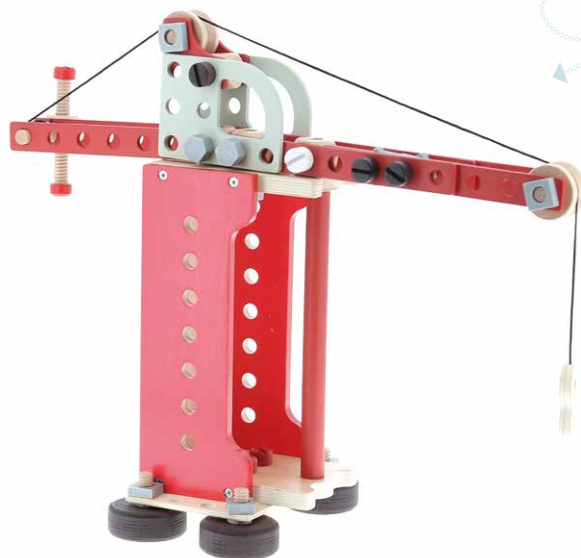

Une boîte à outil réversible Atelier Vilac qui sert de base à de nombreuses constructions. Livrée avec accessoires, outils et notice pour 3 constructions.

4+ 96 PCS

2127
BOITE À OUTILS
RÉVERSIBLE
ATELIER VILAC
Reversible tool box
275 x 125 x 15,5 cm
40 x 29 x 12 cm

3 048700 021274