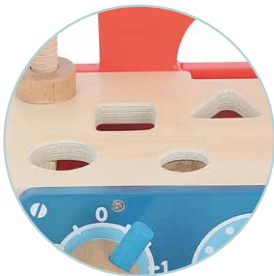

24 x 27 x 18 cm
26,5 x 28 x 19,5 cm

3 048700 021434

18M 13 PCS

8125
POPOTTE MINUS
Early learning cooking pot
22 x 14 x 19 cm
22 x 14 x 9 cm

Un jeu d'éveil en forme de faitout pour cuisiner. En dévissant le couvercle, les petits découvrent 3 plateaux d'activités interchangeables.