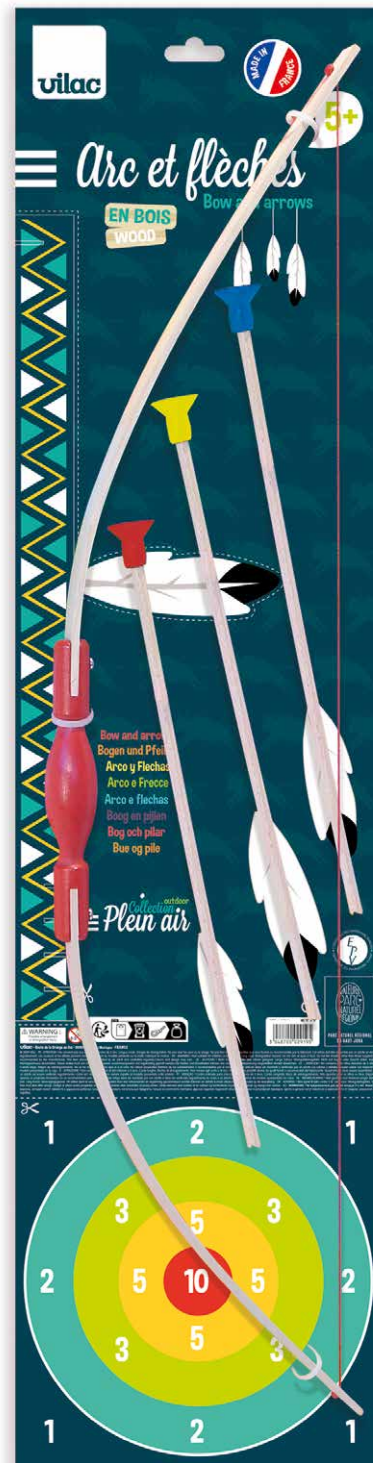

3 048708 002022

5+

2912
ARC DÉMONTÉ + 3 FLÈCHES
EN BOÎTE CIBLE
Bow & 3 arrows + target in box
H : 90 cm
35 x 35 x 4 cm

5+

2919
ARC + 3 FLÈCHES SUR CARTE
Bow & 3 arrows
H : 90 cm
99 x 25 x 4 cm

5+

3120
JEU DE L'ÉLASTIQUE
French skipping
L : 150 m
10 x 13,5 cm