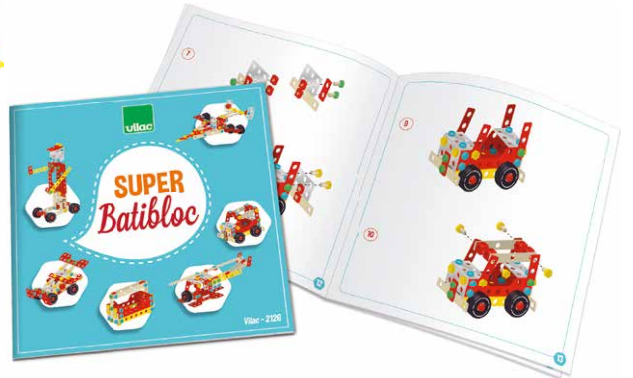

4+ 106 PCS

2139
BATIBLOC MON COFFRET DE CONSTRUCTION
My construction set
41 x 29,5 x 4 cm

3 048700 021397

4+ 100 PCS

2126
SUPER BATIBLOC
Super Batibloc
52 x 29 x 4 cm

3 048700 021267

3+ 200 PCS

2134
BATIBLOC CLASSIC 200
PLANCHETTES EN BOIS MASSIF
200 natural wood pieces set