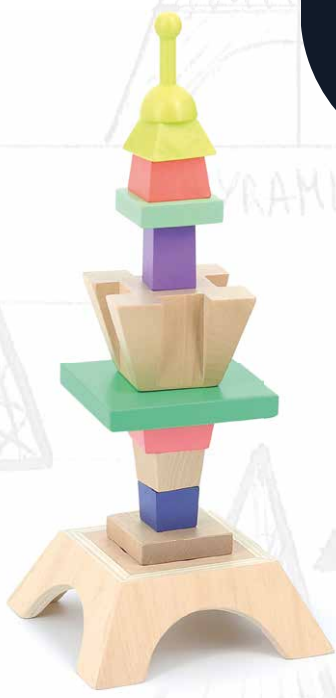

1+ 13
PCS

2405
TOUR EIFFEL
EMPILABLE
Eiffel tower stacking toy
14,5x14,5x34 cm
22 x 37,5 x 14 cm

LIGNES ARRONDIES
(ENFANCE)

DROITE
CRAPPEL TOUR
EIFFEL
5
VILAC 2024

PARIS 2024
Olympic rings logo

PRODUIT
OFFICIEL
SOUS
LICENCE