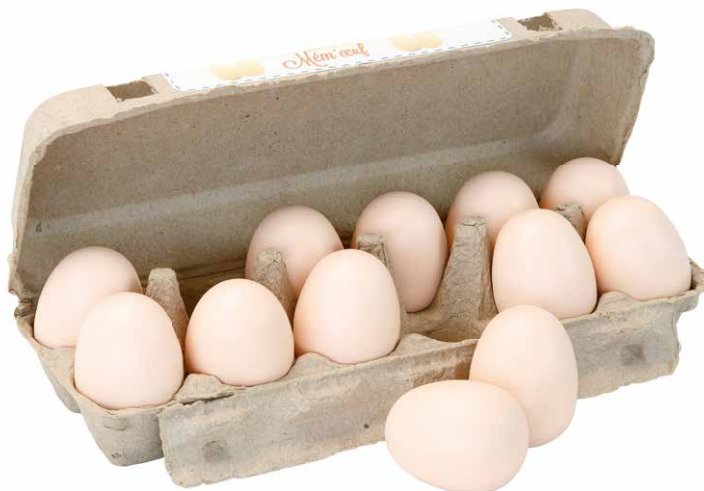

Secoue les œufs 2 par 2 pour trouver les paires.
Un mémo sonore inédit sans date limite de conservation !

3+ 12 PCS

2418
MÉM'ŒUF
Eggs sound memory game

30 x 7 x 10 cm

3 048700 024183