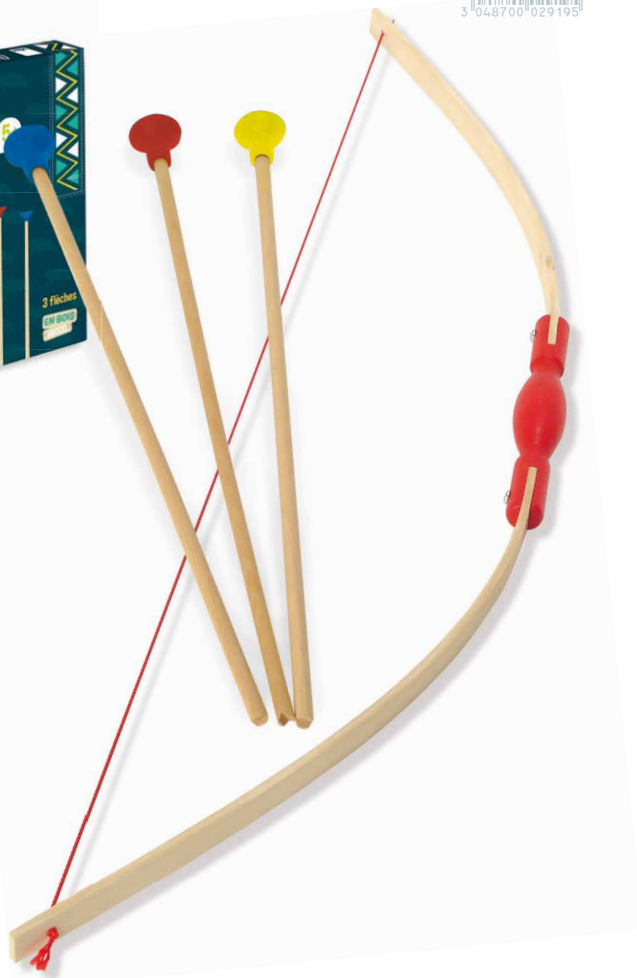

3 048700 099112

5+

9914
CARABINE À ÉLASTIQUES
FARWEST

Farwest rubber band rifle
48x12x25cm
54 x 23 x 6,5 cm

5+

10034
CARABINE
MARTIN FOURCADE

Martin Fourcade rifle
and targets
48x12x25cm
54 x 23 x 6,5 cm

5+

4404S
DIABOLO CLASSIQUE
Classic diabolo
D : 7 cm L : 45 cm
50 x 14 x 7 cm

3 048700 440471

5+

4403S
DIABOLO GÉANT
Giant diabolo
D : 10 cm L : 45 cm
50 x 16,5 x 10 cm

3 048700 440372

7+

4309
SET DE 3 BALLES DE JONGLAGE
3 juggling balls
D : 7 cm
7,5 x 17,5 x 7,5 cm

3 048700 043092

3+

800201
TENTE CANADIENNE
ÉCRUE
Off white canadian tent
115 x 100 x 108 cm
14 x 121 x 6 cm

3 048708 002015

3+

800202
TENTE CANADIENNE
BLEUE
Blue canadian tent
115 x 100 x 108 cm
14 x 121 x 6 cm

3 048708 002022

5+

2912
ARC DÉMONTÉ + 3 FLÈCHES
EN BOÎTE CIBLE
Bow & 3 arrows + target in box
H : 90 cm
35 x 35 x 4 cm

5+

2919
ARC + 3 FLÈCHES SUR CARTE
Bow & 3 arrows
H : 90 cm
99 x 25 x 4 cm

5+

3120
JEU DE L'ÉLASTIQUE
French skipping
L : 150 m
10 x 13,5 cm