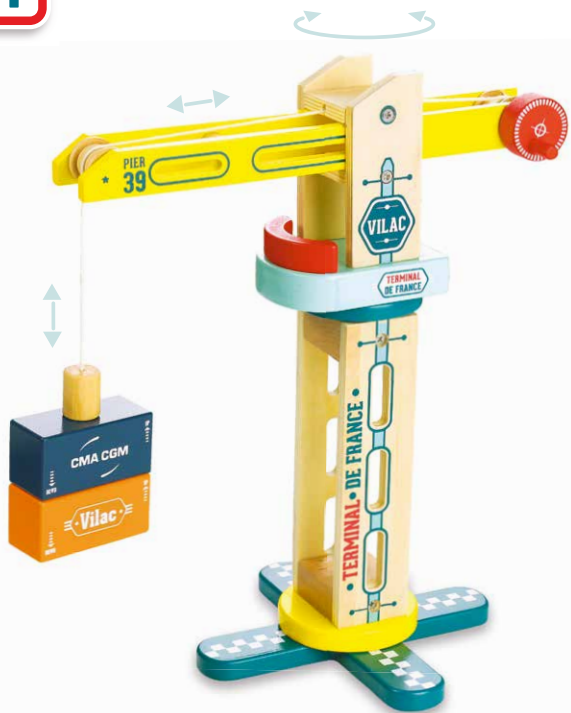

VILACITY

3 véhicules inclus

3+

2310
GRAND GARAGE
VILACITY
Vilacity - Grand garage
65x40x45 cm
63 x 45 x 13 cm

Une station de lavage
avec rouleaux

Un ascenseur

Une barrière
mobile

Une porte de garage
coulissante

Un tremplin

3+  

2343
GRANDE GRUE
 Large crane
 68x80x38 cm
 74 x 30 x 14 cm

 3 048700 023438

3+ 

2357
GRUE DE DOCKER
 VILACITY
 Vilacity - Crane
 28x34x18 cm
 26 x 30 x 17 cm

 3 048700 023575

80 cm
 31"

VILACITY

3+

2368
LE FERRY VILACITY
Vilacity - Ferry boat
30x19x11cm
31 x 20 x 12 cm

Un beau ferry avec une rampe pivotante à l'arrière et une porte coulissante latérale pour l'embarquement des véhicules. Livré avec un camion et deux voitures.