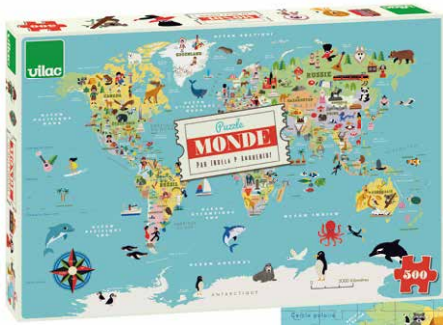

8+ 500 PCS CARTON

7619
PUZZLE XL CARTE
DU MONDE 500 PCS
INGELA P. ARRHENIUS
500 pcs map of the world puzzle
92 x 62 cm
40 x 27 x 5 cm
3 048700 076199

3+ 52 PCS

2598
CALENDRIER MAGNÉTIQUE
AUJOURD'HUI SUR LA TERRE
Magnetic calendar (Only in French)
38 x 38 x 6 cm
38,5 x 38,5 x 4,5 cm
3 048700 025982

Un magnifique semainier magnétique pour apprendre à découvrir les jours, les dates, les mois, les saisons, la météo... Aujourd'hui j'ai piscine ? Je déjeune à la cantine ? Livré avec plein d'accessoires et une craie pour dessiner son humeur !