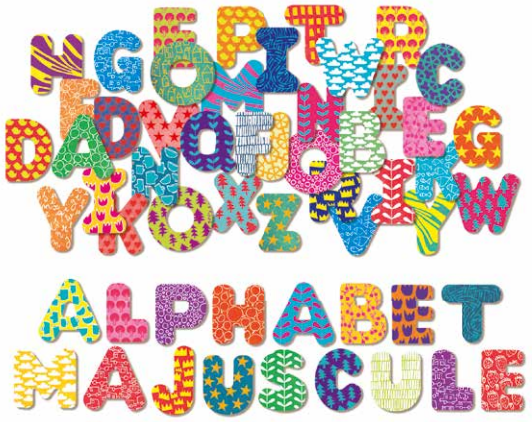

2+
2634
4 PUZZLES ÉVOLUTIFS
LES VACANCES
Holidays - Evolutive puzzles
21 x 18 x 4,5 cm

*Jeux
éducatifs
et créatifs*
Educational and
creative games

2+

2738
PUZZLE ABC ALPHABET À
ENCASTRER SOUS LA CANOPEE
ABC Alphabet - Shape puzzle to sort

26x2x30 cm

27 x 31 x 3 cm

3 048700 027382

3+ 56 PCS

6702
MAGNETS ALPHABET
MAJUSCULE 56 PCS
56 pcs capital letters
alphabet magnets

15 x 14 x 6 cm

3 048700 067029

3+ 81 PCS

6703
MAGNETS ALPHABET
MINUSCULE 81 PCS
81 pcs small letters
alphabet magnets

15 x 14 x 6 cm

3 048700 067036

3+ 56 PCS

6704
MAGNETS CHIFFRES
56 PCS
56 pcs figures magnets

15 x 14 x 6 cm

3 048700 067043

3+ 36 PCS