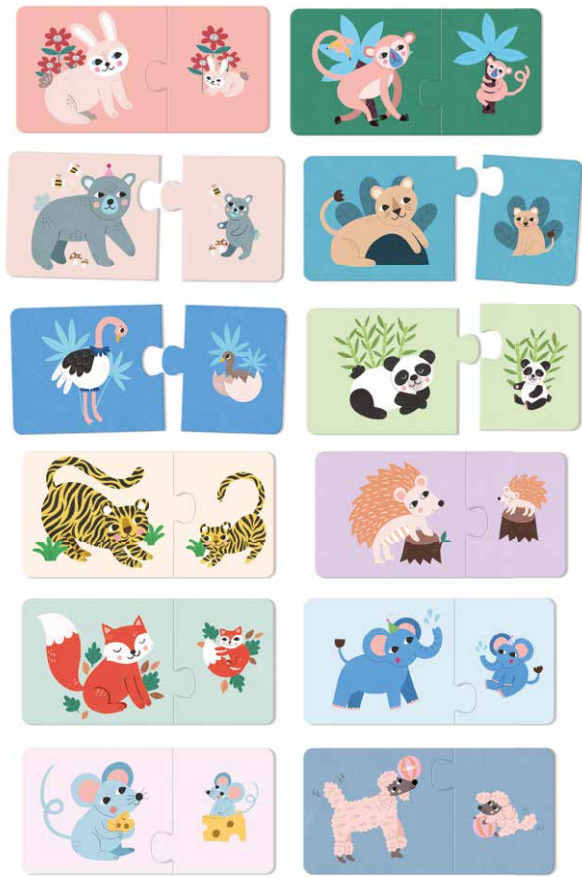

12x 2
EN BOIS - WOOD

2+

8569
12 PUZZLES MAMAN BÉBÉ
MICHELLE CARLSLUND
Mom-baby match puzzles
18 x 18 x 4,5 cm

2+

8905
6 PUZZLES TRIO
MAMAN-BÉBÉ
SUZY ULTMAN
Puzzles Mom-Baby
20 x 9 x 4 cm

6x 3
EN BOIS - WOOD

2+

8906
4 PUZZLES ÉVOLUTIFS
SUZY ULTMAN
Evolutive puzzles
21 x 18 x 4 cm

6 9 12 16 EN BOIS WOOD