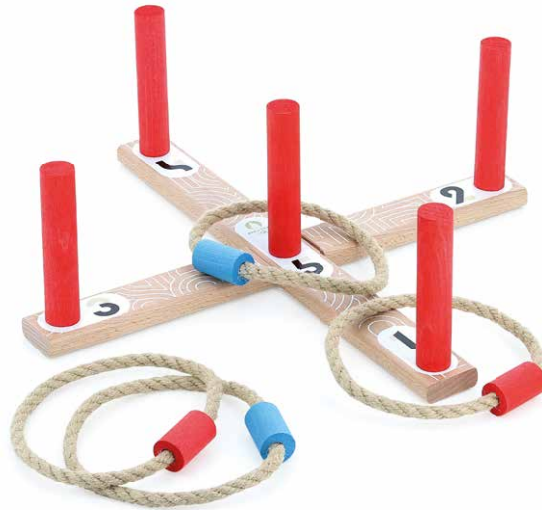

5+ N

240900
JEU D'ANNEAUX
PARIS 2024
Paris 2024
Ring toss game
38 x 9.5 x 38 cm
18 x 38 x 12 cm

3 048702 409001