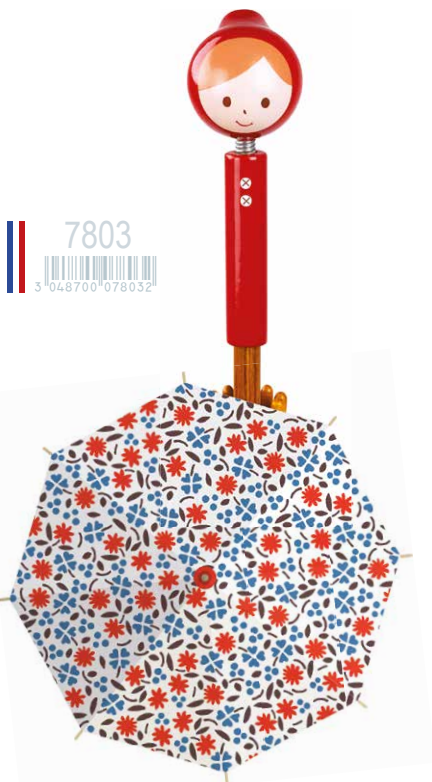

7803
3 048700 078032