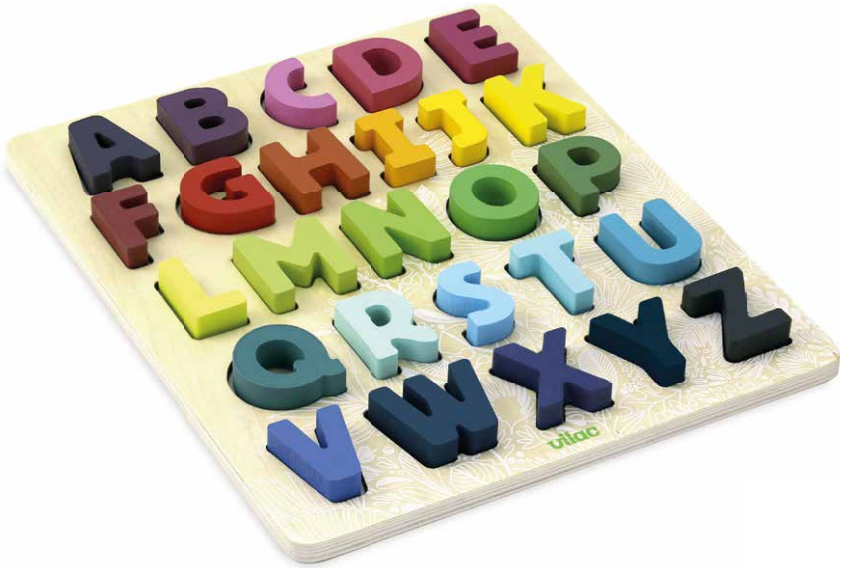

2+

2738
PUZZLE ABC ALPHABET À
ENCASTRER SOUS LA CANOPEE
ABC Alphabet - Shape puzzle to sort

26x2x30 cm

27 x 31 x 3 cm

3 048700 027382