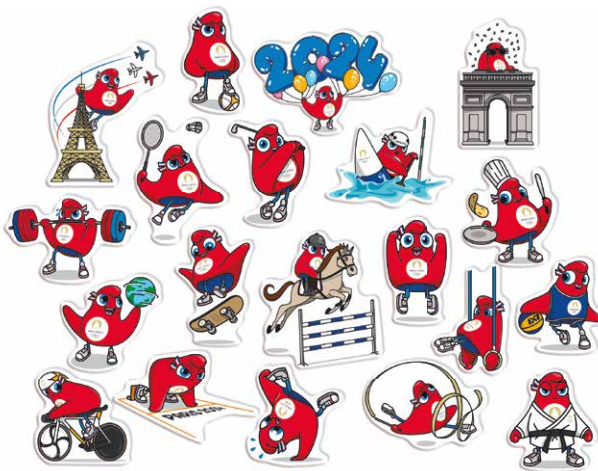

2+ 20 PCS N

241900
COFFRET DE 20
MAGNETS
PARIS 2024
Paris 2024
Magnets
16 x 16 x 4 cm

3 048702 419000