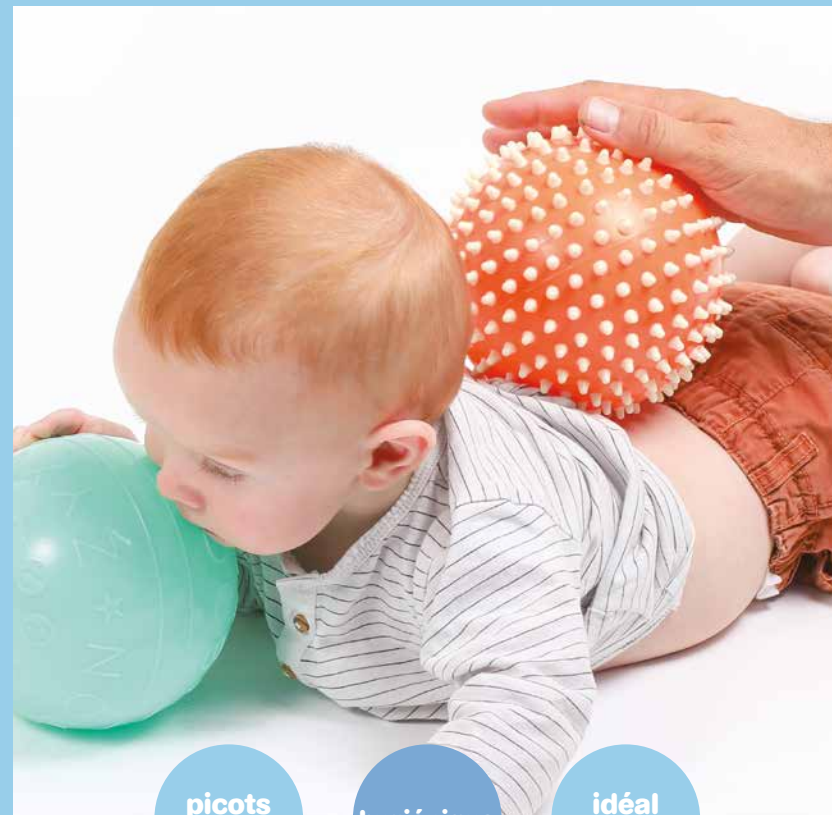

 Dimensions produit
(largeur x hauteur x profondeur)
Grande balle : ø12 cm
Petites balles : ø6 cm

 Colisage : 6

réf.30065

3 550833 300657

3 touches
différents

plastique
souple

picots
souples

hygiénique