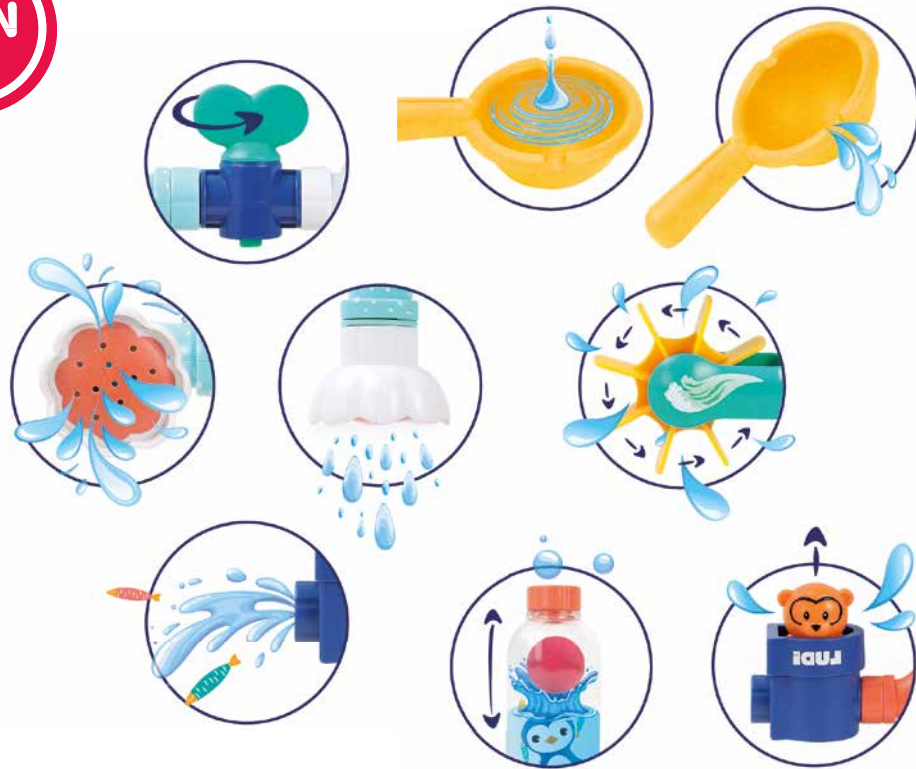

Plein air

p. 74 à 79

Éducatif

p. 80 à 83

NEW

+18 mois **Circuit d'eau**

Dimensions produit
(largeur x hauteur x profondeur)
Réservoir : 12 x 10 x 9 cm
Capsule à balle : ø5 x 15 cm
Moulin à eau : 9 x 7 x 4 cm
Pomme d'arrosoir : ø4,5 x 3,5 cm
Adaptateur : 6,5 x 6,5 x 3 cm
Robinets : 6 x 6 x 2,5 cm
Coudes : 5,5 x 5,5 x 2,5 cm
Double coude : 8,5 x 5,5 x 2,5 cm
Ourson : 6,5 x 8,5 x 5 cm
Cuillère : 15 x 9 x 4 cm