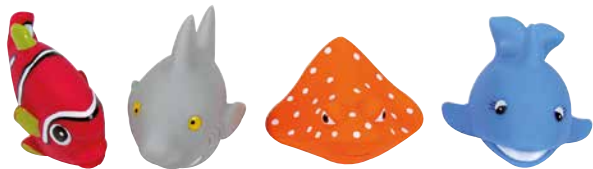

Tutor

↑ Dimensions produit
(largeur x hauteur x profondeur)
Bernie : 6,5 x 6 x 6,5 cm
Tutor : 9,5 x 3,5 x 7,5 cm
Roqui : 10 x 4,5 x 7,5cm

📦 Colisage : 12

réf.40074

+10 mois **Aspergeurs Nature**

réf.2220

Dimensions produit
(largeur x hauteur x profondeur)
19x13x8,5 cm

Colisage : 6

+10 mois **Aspergeurs Poissons**

réf.2221

Dimensions produit
(largeur x hauteur x profondeur)
19x13x8,5 cm

Colisage : 6

+10 mois **Aspergeurs Ferme**

réf.2222

Dimensions produit
(largeur x hauteur x profondeur)
19x13x8,5 cm