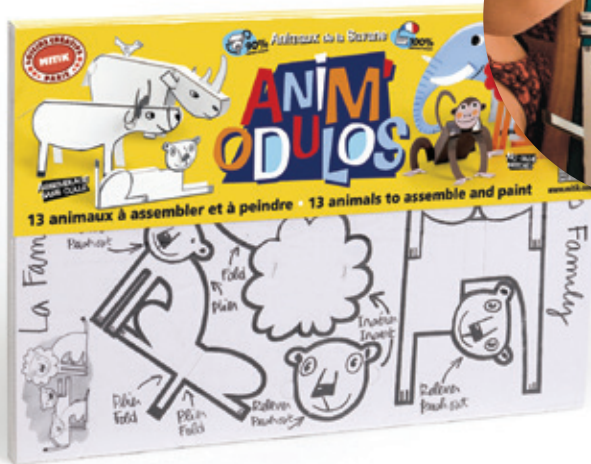

60306-Mitik
Anim'odulos savane*

📦x4 📦x20

3 660016 603069