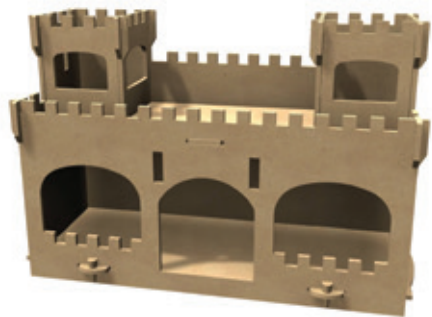

100% FRANÇAIS / 100% FRENCH

1593-Fusée 3D
H58xL28xP28 CM

1112-Armoire
H52xL37xP20 CM

1113-Chaise haute
H57xL23xP30 CM

1252-Maison
H55xL38xP19 CM

1251-Château
H34xL52xP21 CM

x1 x

519-Coffre
10 MM/H41xL35xP32 CM