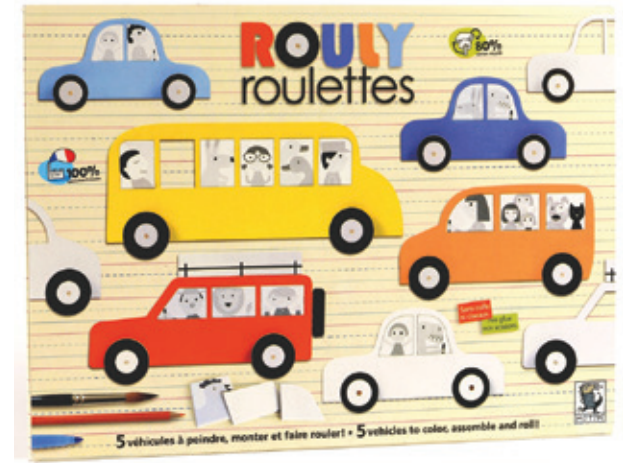

x4 x40

3 660016 603113

x4 x40

3 660016 603120

x4 x37

3 660016 603106